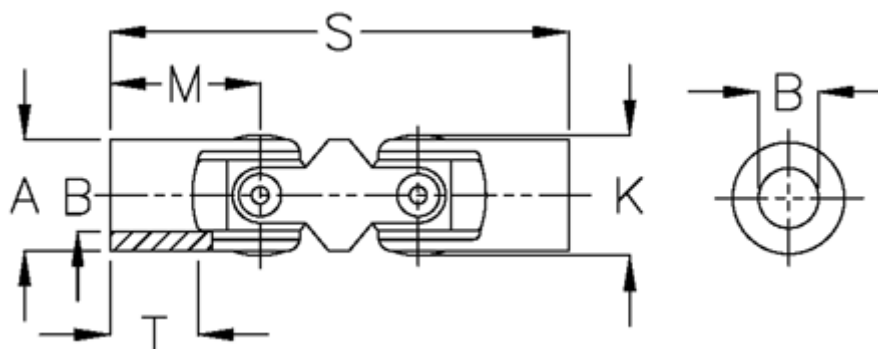

Varenummer: 07716300  
Beskrivelse: Dobbelt krydsled med glideleje  
0.716.300

## Mål

A	= 16
B H7	= 10
K	= 17.5
M	= 26
MD max. Nm	= 8
s	= 74
T	= 15